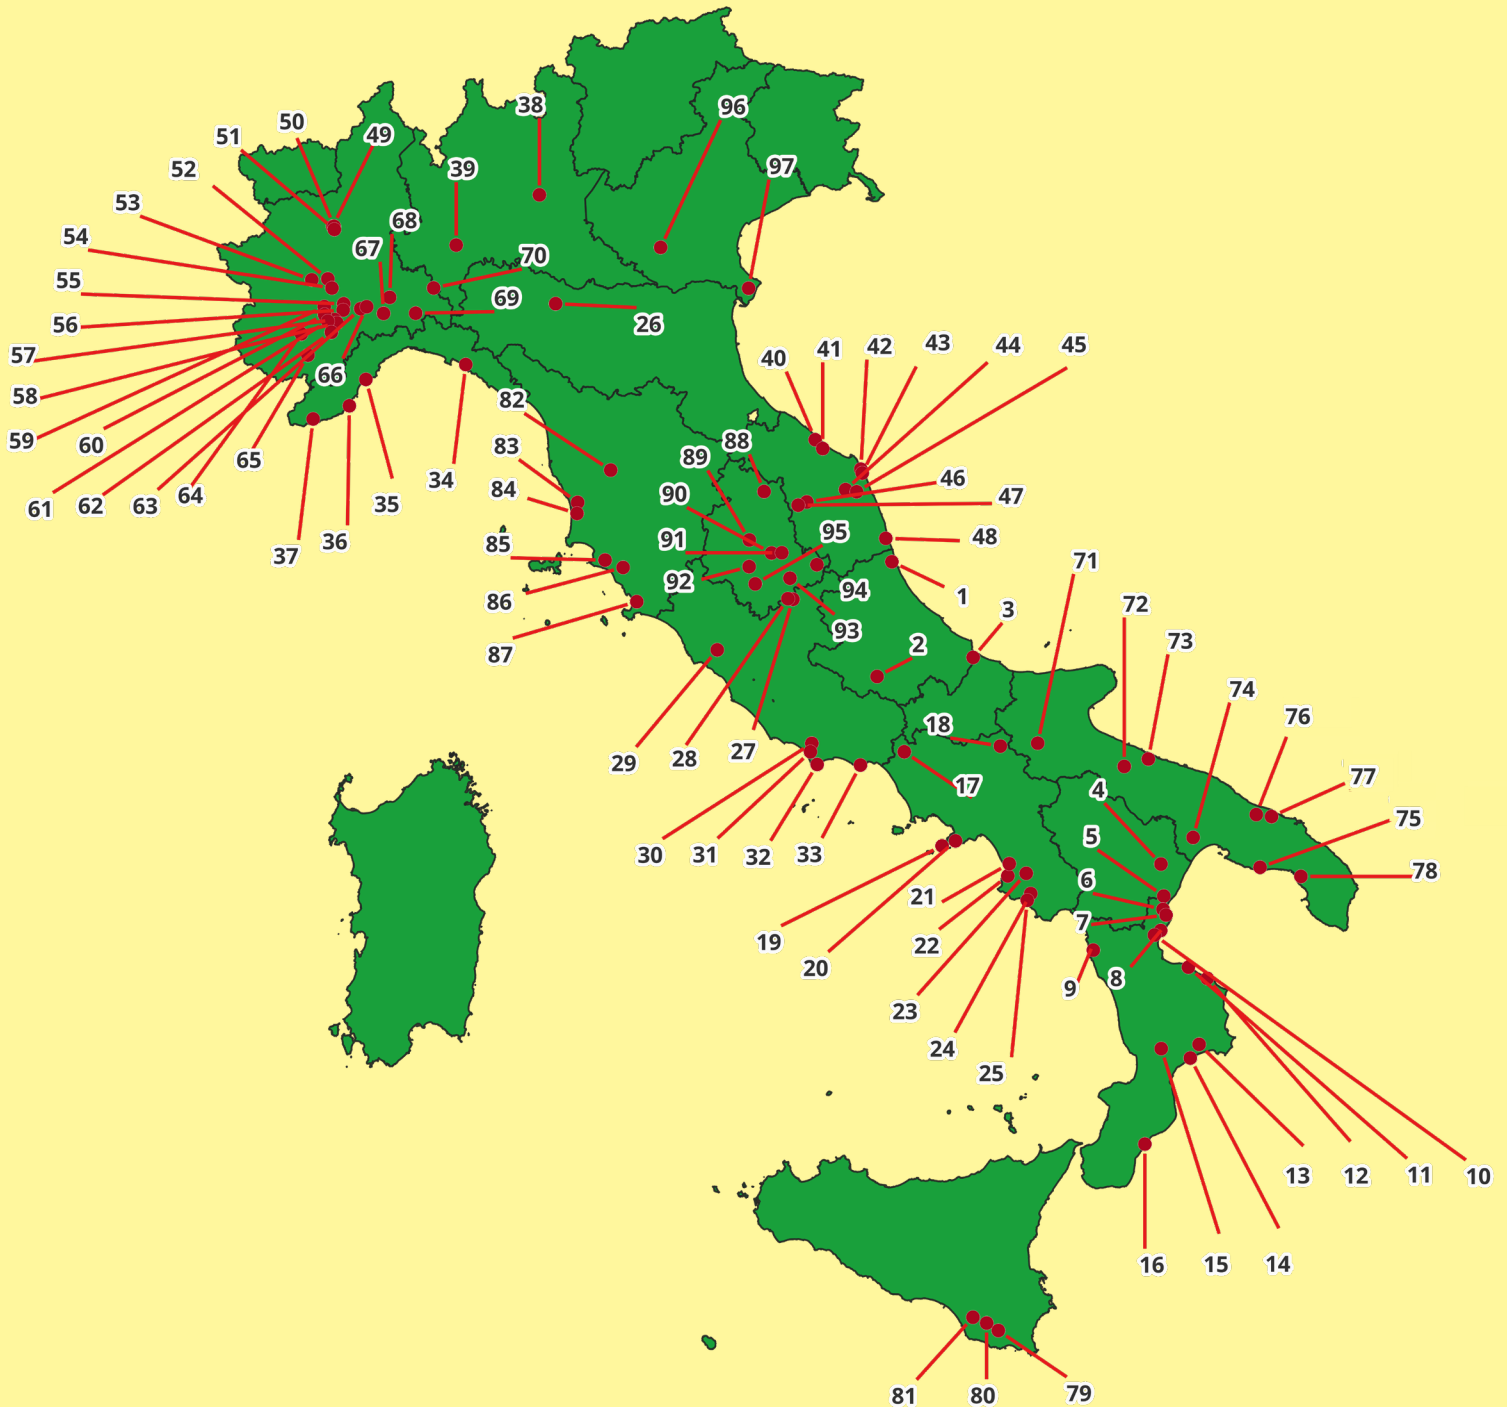

Spighe Verdi 2026 COMUNI

ABRUZZO

TERAMO

1. Tortoreto

L'AQUILA

2. Gioia dei Marsi

CHIETI

3. San Salvo

ALESSANDRIA

67. Acqui Terme

68. Gamalero

69. Gavi

70. Volpedo

PUGLIA

FOGGIA

71. Troia

BARLETTA-ANDRIA-TRANI

72. Andria

73. Bisceglie

TARANTO

74. Castellaneta

75. Maruggio

BRINDISI

76. Ostuni

77. Carovigno

LECCE

78. Nardò

SICILIA

RAGUSA

79. Modica

80. Ragusa

81. Vittoria